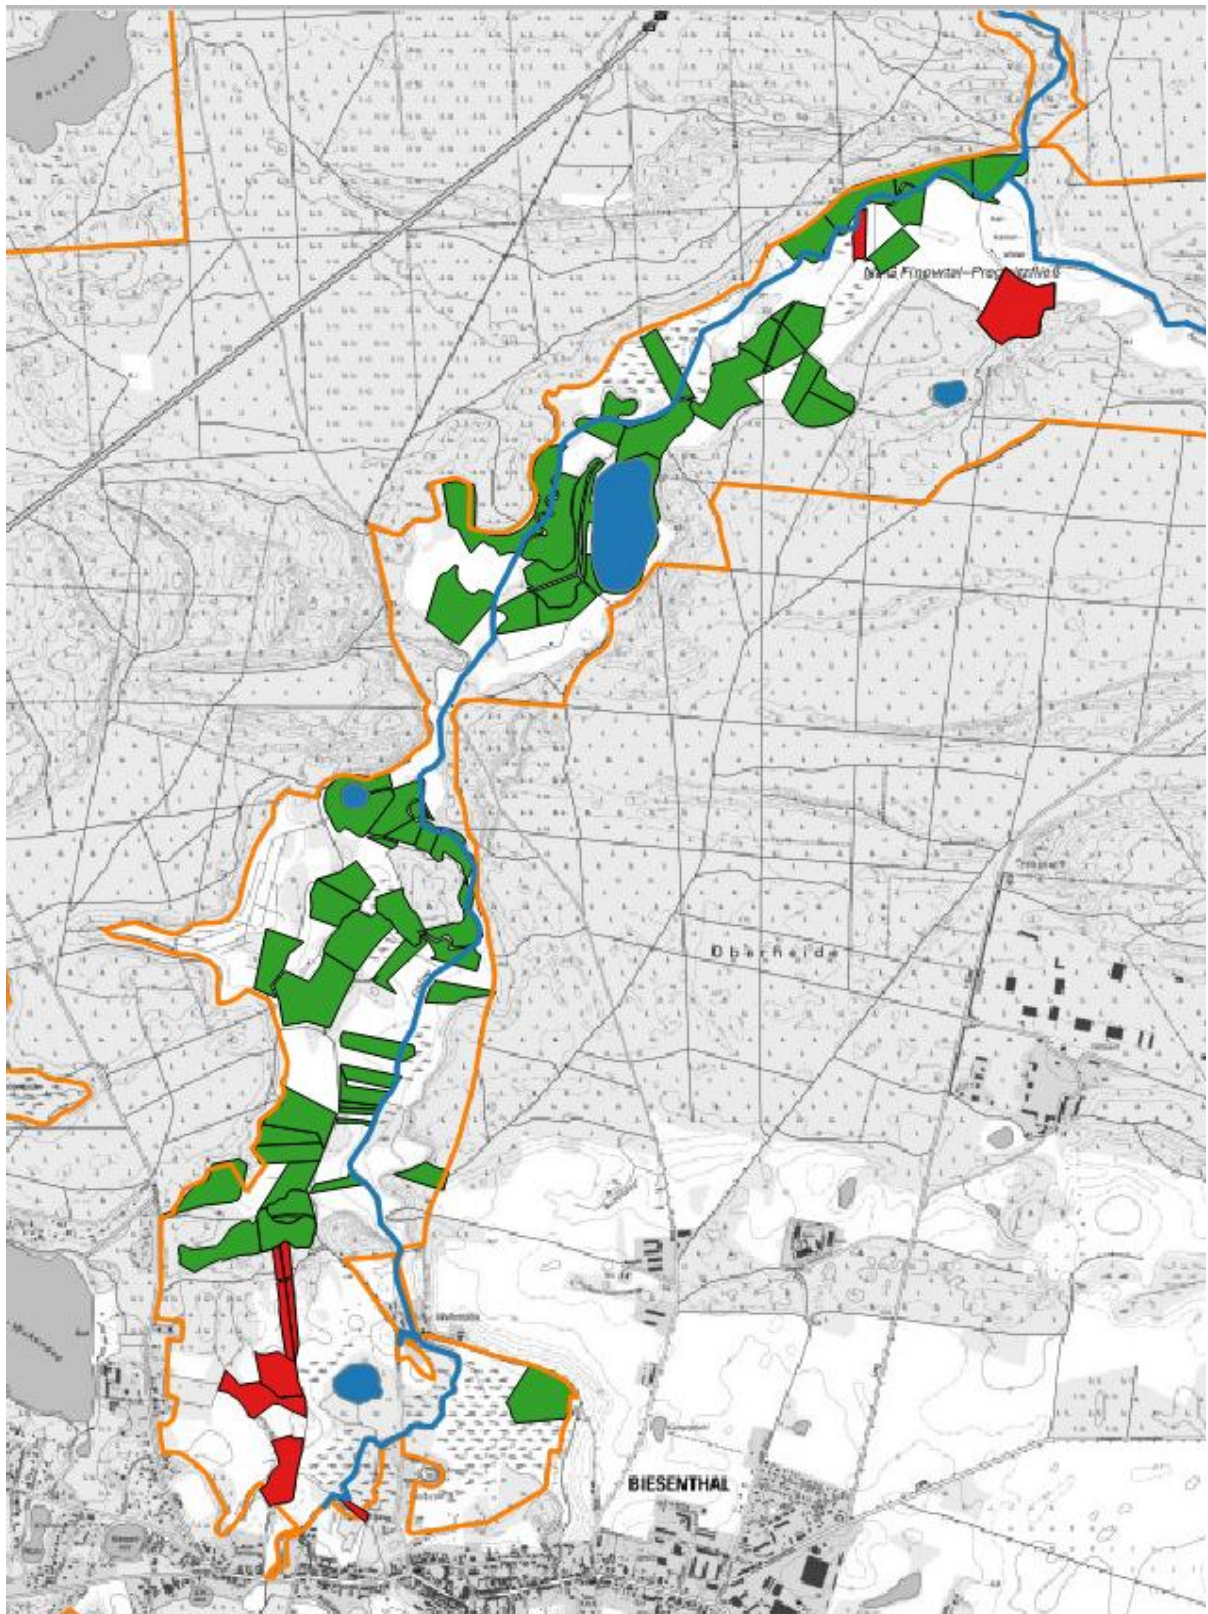

## Stiftung Pro Artenvielfalt - Flächeneigentum Finowtal, Kreis Barnim, Brandenburg

**Grün** – bestehendes Stiftungseigentum

**Rot** – neues Stiftungseigentum + 12,7 ha (vertraglich fest)